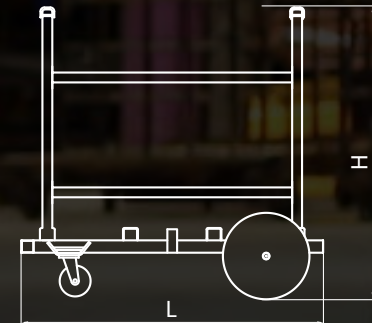

Aacken
created with ingenuity built on integrity.

Single Sided Buggy (SSB)

Ruedas macizas (SW)
 Revestimiento en polvo.
 Correa de seguridad de
 trinquete.

Ruedas neumáticas (PW)
 Barra de seguridad.
 E.P.D.M Caucho.
 Castor Ruedas

IMPERIAL UNITS

SSB-P1200-SW

W 21 5/8 x L 46 7/16 x H 44 7/8
 LW 7 11/16 x LH 35 13/16
 Límite de carga de trabajo 1100 lbs

SSB-P1200-PW

W 24 3/8 x L 46 7/16 x H 45 3/8
 LW 7 11/16 x LH 35 13/16
 Límite de carga de trabajo 1100 lbs

METRIC SYSTEM

SSB-1200-SW

W 550 x L 1180 x H 1140
 LW 195 x LH 35 7/16
 Límite de carga de trabajo 500 kgs

SSB-P1200-PW

W 619 x L 1180 x H 1152
 LW 195 x LH 35 7/16
 Límite de carga de trabajo 500 kgs