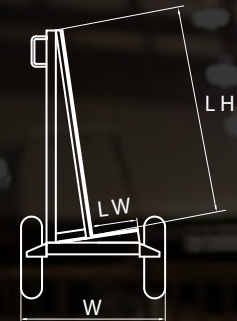

Aacken
created with ingenuity built on integrity.

Single Sided Buggy (SSB)

Ruedas macizas (SW)
 Revestimiento en polvo.
 Correa de seguridad de
 trinquete.

Ruedas neumáticas (PW)
 Barra de seguridad.
 E.P.D.M Caucho.
 Castor Ruedas

IMPERIAL UNITS

SSB-P1200-SW

W 21 5/8 x L 46 7/16 x H 44 7/8
 LW 7 11/16 x LH 35 13/16
 Límite de carga de trabajo 1100 lbs

SSB-P1200-PW

W 24 3/8 x L 46 7/16 x H 45 3/8
 LW 7 11/16 x LH 35 13/16
 Límite de carga de trabajo 1100 lbs

METRIC SYSTEM

SSB-1200-SW

W 550 x L 1180 x H 1140
 LW 195 x LH 35 7/16
 Límite de carga de trabajo 500 kgs

SSB-P1200-PW

W 619 x L 1180 x H 1152
 LW 195 x LH 35 7/16
 Límite de carga de trabajo 500 kgs